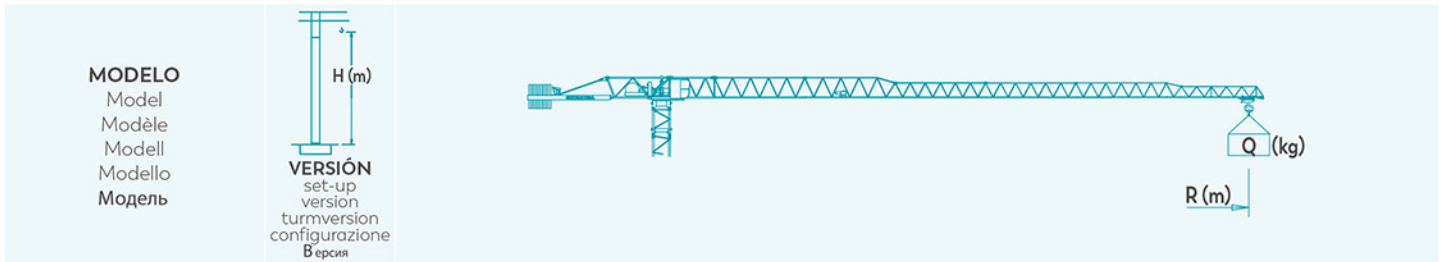

1600 Series

			30	35	40	45	50	55	60	65	70
16LC185-DT8 t	ES72	63,2	6550	5350	4550	4000	3550	2850	2350	1950	
16LC185-RC8 t	ES72	62,7	6750	5550	4750	4000	3350	2650	2150	1750	
16LC185-DT10 t	ES72	62,7	6400	5100	4800	4000	3400	2700	2200	1800	
16LC185-RC10 t	ES72	62,7	6700	5400	4600	3800	3200	2500	2000	1600	
16LC185-DT12 t	ES72	62,7	6400	5600	4800	4000	3400	2700	2200	1800	
16LC185-RC12 t	ES72	62,7	6700	5400	4600	3800	3200	2500	2000	1600	
16LC220-DT10 t	ES72	62,7	7400	6300	5200	4900	4200	3400	2700	2150	
16LC220-RC10 t	ES72	62,7	7700	6600	5500	4700	4000	3200	2500	1950	
16LC220-DT12 t	ES72	62,7	7400	6300	5700	4900	4200	3400	2700	2150	
16LC220-RC12 t	ES72	62,7	7700	6600	5500	4700	4000	3200	2500	1950	
16LC260-DT10 t	ES72	62,7		8500	7300	6200	5000	4200	3400	2700	2150
16LC260-RC10 t	ES72	62,7		8800	7600	6500	5200	4000	3200	2500	1950
16LC260-DT12 t	ES72	62,7		8500	7300	6200	5400	4200	3400	2700	2150
16LC260-RC12 t	ES72	62,7		8800	7600	6500	5200	4000	3200	2500	1950