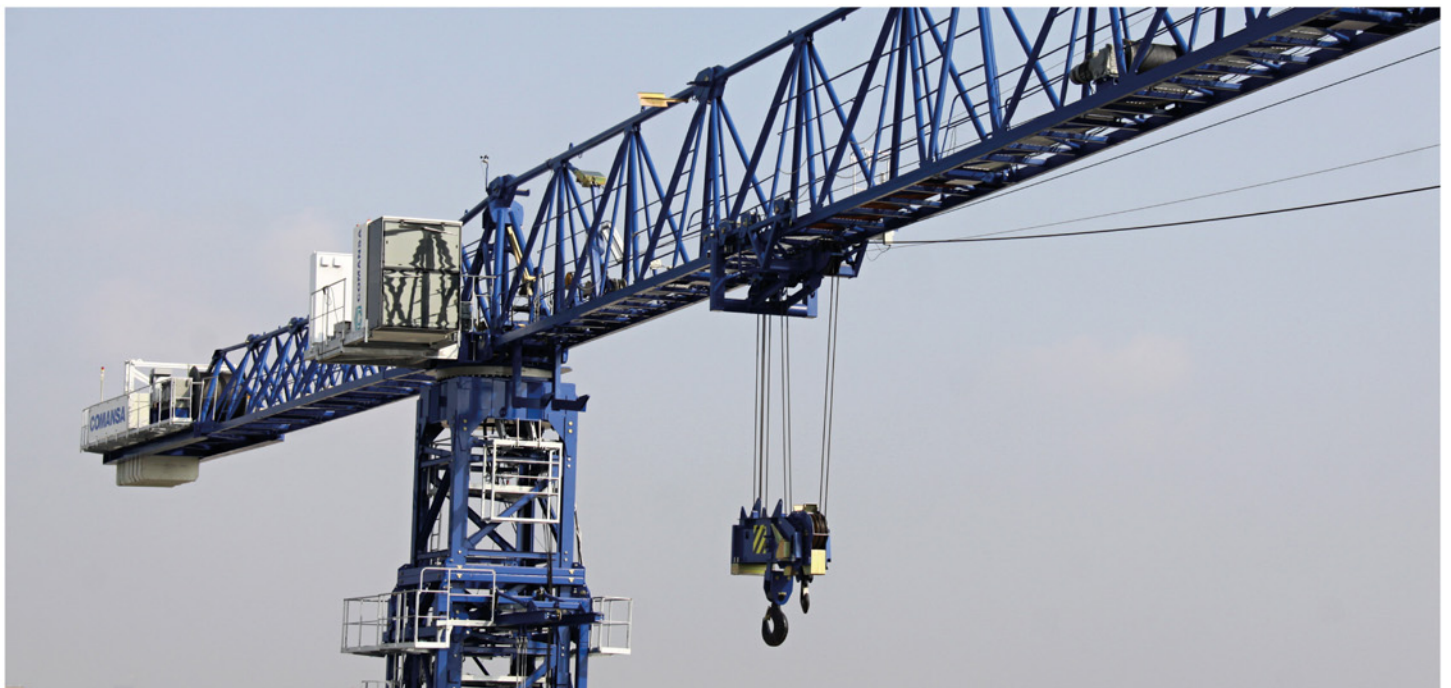

2100 Series

			30	35	40	45	50	55	60	65	70	75	80	85
21CM750/50 t	ES83	78,8	30300	25300	23200	20400	18200	16200	13750	10800	8800	7500	6700	
21LC1050/25 t	ES83	73,3	2500	2500	2500	23800	21300	19100	16800	14800	12800	12400	10800	
21LC1050/37,5 t	ES83	73,3	37500	32000	28000	23000	20500	18300	16000	14000	12500	12400	10800	
21LC1050/50 t	ES83	73,3	39700	31500	27500	24700	22200	20000	17700	15700	13700	11800	10200	
21LC1400/50 t	ES84	64,5	50000	44700	38400	33600	29800	26700	25000	20900	18700	14600	13200	9700
21LC1400/SC 50 t	ES84	64,5	50000	45100	38800	34400	30200	27100	24500	19200	17000	12900	11500	8000
21LC1400/66 t	ES84	64,5	52000	43500	37200	33000	30900	27800	25200	19900	17700	13600	12200	8700
21LC1400/SC 66 t	ES84	64,5	52700	44000	37700	32900	29100	26000	23400	18100	15900	11800	10400	6900

MODEL
Modelo
Modèle
Модель

SET-UP
versión
version
В ерсия

R (m)

3000 Series

			40	50	60	70	80
30LC1100/32 t	ES85	88,8	31000	23500	17500	15000	11000
30LC1100/48 t	ES85	88,8	30000	22500	16500	15000	11000
30LC1100/64 t	ES85	88,8	31500	24000	18000	13500	9500
30LC1450/32 t	ES85	88,8	32000	32000	26500	19000	15000
30LC1450/48 t	ES85	88,8	42500	32500	25500	18000	15000
30LC1450/64 t	ES85	88,8	40000	32000	27000	19500	13500
30LC1450/90 t	ES85	82,8	39000	30000	24000