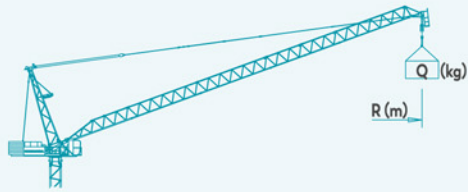

MODEL
Modelo
Modèle
Модель

SET-UP
versión
version
В ерсия

R (m)

3000 Series

			40	50	60	70	80
30LC1100/32 t	ES85	88,8	31000	23500	17500	15000	11000
30LC1100/48 t	ES85	88,8	30000	22500	16500	15000	11000
30LC1100/64 t	ES85	88,8	31500	24000	18000	13500	9500
30LC1450/32 t	ES85	88,8	32000	32000	26500	19000	15000
30LC1450/48 t	ES85	88,8	42500	32500	25500	18000	15000
30LC1450/64 t	ES85	88,8	40000	32000	27000	19500	13500
30LC1450/90 t	ES85	82,8	39000	30000	24000		

MODEL
Modelo
Modèle
Модель

SET-UP
versión
version
Версия

LCL Series

			30	35	40	45	50	55	60
CML165/12 t	ES72	44,9	7200	5400	4300	3150	2300		
CML190/12 t	ES43	62,4	8300	6500	5300	4050	3150	2300	1550
CML190/18 t	ES43	62,4	8550	6750	5300	4050	3150	2300	1550
CML280/18 t	ES73	51,4	13000	10300	8400	6400	5100	3900	2900
CML310/18 t	ES43	56,9	14000	11200	9000	7300	5800	4600	3500
CML310/24 t	ES43	56,9	13600	11200	9000	7000	5500	4300	3200

LCL 500

			30	35	40	45	50	55	60	65
LCL500/24 t	ES83	66,1	18000	16000	13000	11400	9400	7900	6400	4700
LCL500/30 t	ES83	60,6		15300	12900	10900	8900	7400	5900	4200

LCL 700

			30	35	40	45	50	55	60	65
LCL700/50 t	ES83	69,8	33000	26500	22600	18800	15400	12300	9900	7500
LCL700/64 t	ES83	69,8	32000	27500	22200	18400	15000	12000	9500	7200